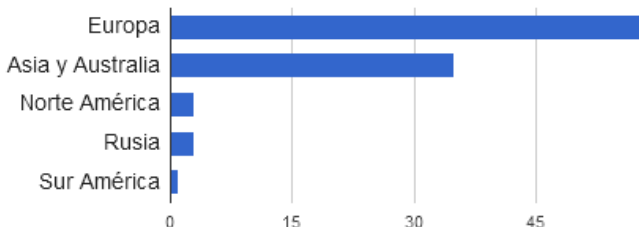

DATOS Y HECHOS

Ikea, compras por región, año fiscal 2014